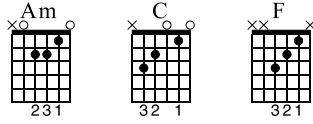

Dirty Paws

Monster and Men

Standard tuning

$\text{♩} = 113$

S-Gt

mf
Capo. fret 3

1	2	3	4
Am	C	C	F
2 3 1	3 2 1	3 2 1	3 2 1
T	2	2	0
A	0	2	0
B	0	0	0
3	0 2	0	0
3	3	3	3
3	2	0	0
3	3	3	3
3	3	3	3
3	0 2	1	1
3	3	3	3